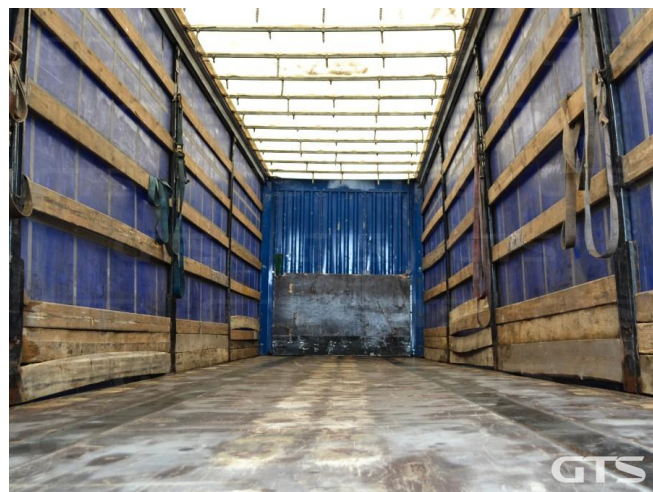

Шторный полуприцеп

НЕФАЗ 93341 2019 г/в

Основные характеристики

Длина: 13.6

Склад: Новосибирск

Количество осей: 3

Марка осей: SAF

Тормоза: Дисковые